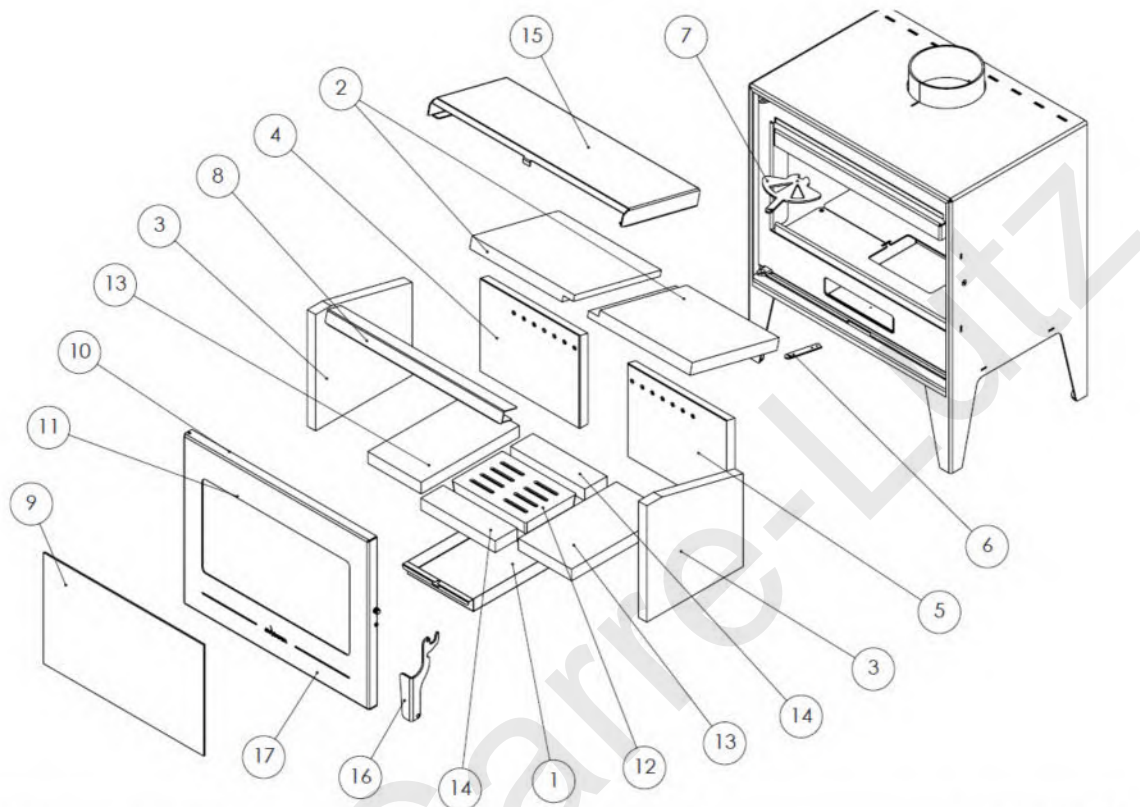

Poêle à bois acier Euros raccordable Invicta P648802

N°	CODE	DÉNOMINATION	QUANTITÉ
1	3000000106358	Cendrier Euros	1
2	3000001333524	Défecteur vermiculite Euros	2
3	3000001337997	Vermiculite latérale Euros	2
4	3000001338451	Vermiculite arrière gauche Euros	1
5	3000001338468	Vermiculite arrière droite Euros	1
6	3000001338475	Registre d'air primaire Euros	1
7	3000001338727	Registre d'air secondaire Euros	1
8	5000000945	Renfort défecteur	1
9	3000000106471	Vitre foyer Euros	1
10	5090200000424	Joint de porte diam Ø13mm	3m
11	50000000005109	Joint plat diam 8x2mm	2m
12	3000001330479	Grille Euros	1
13	3000001333586	Vermiculite base gauche-droite Euros	2
14	3000001333593	Vermiculite base avant-arrière Euros	2
15	3000001338482	Défecteur acier Euros	1
16	3000001338840	Poignée avec visserie Euros	1
17	3000001338888	Porte complète sans vitre Euros	1
18	3000001338970	Kit vermiculite Euros (2+3+4+5+13+14)	1